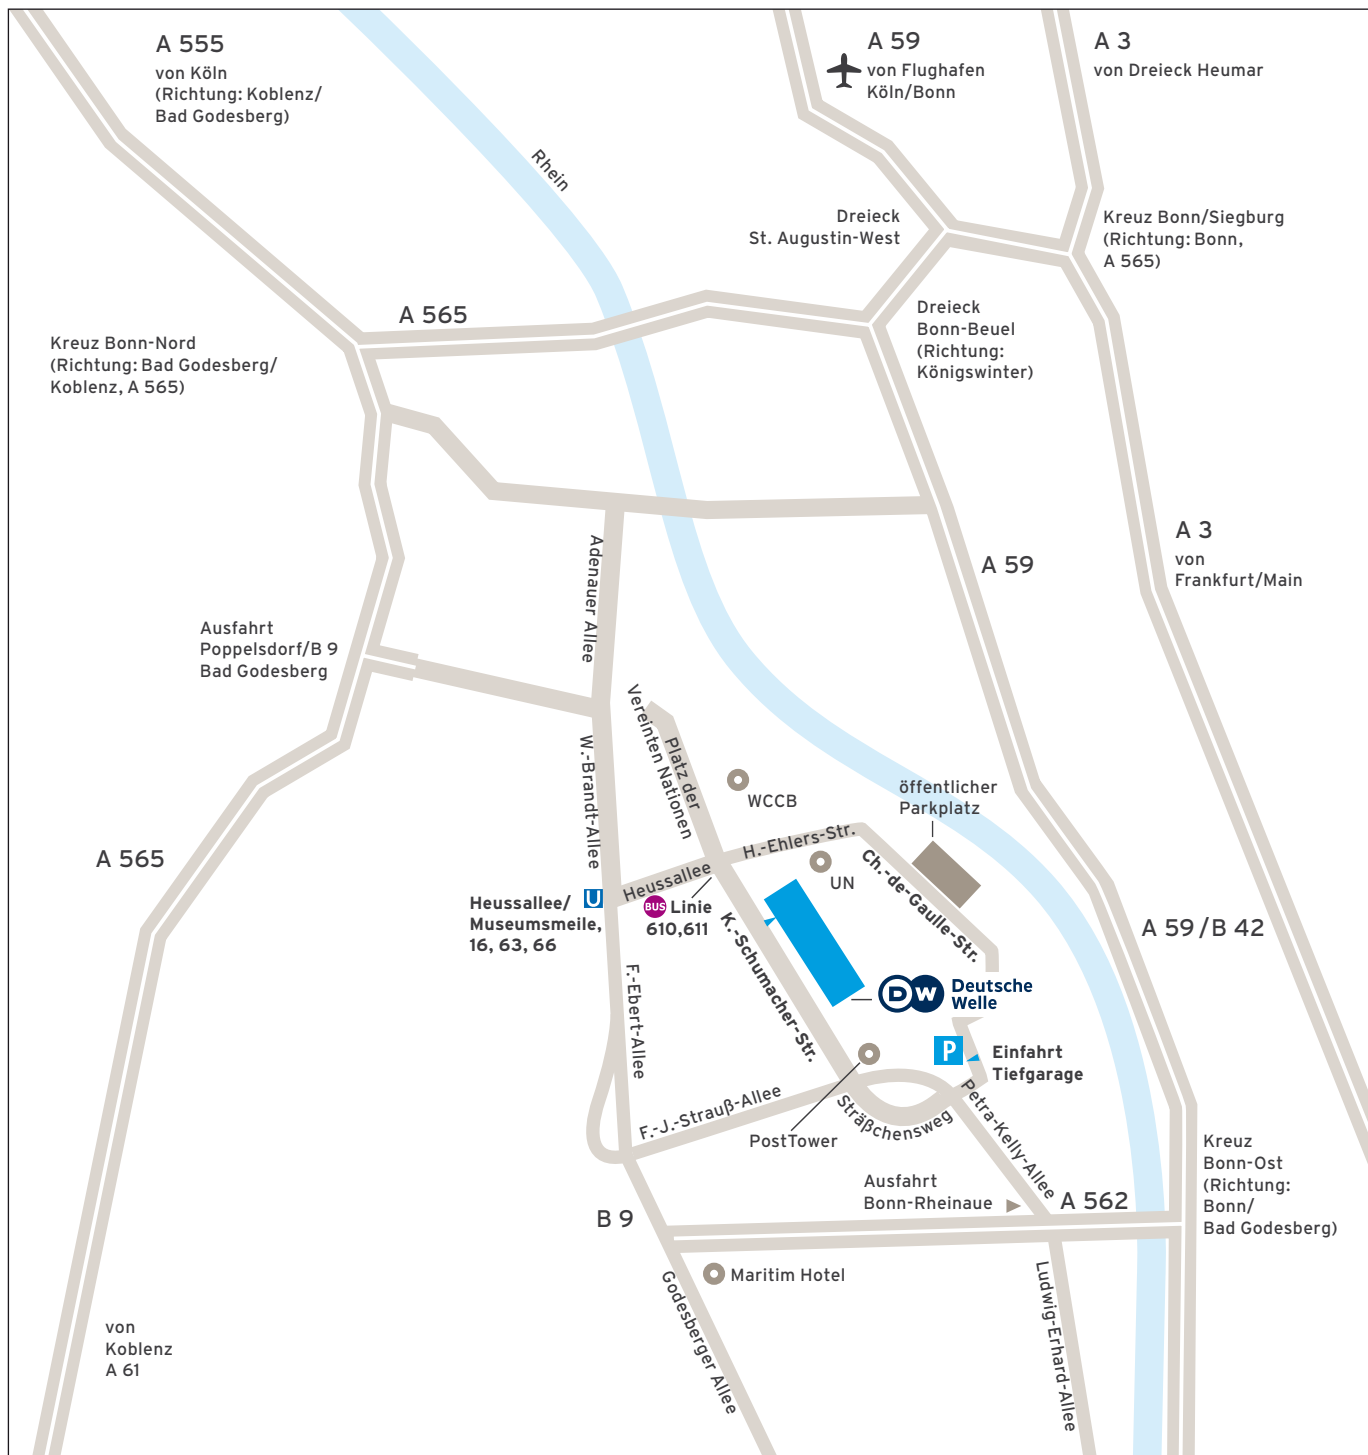

Herzlich willkommen bei der Deutschen Welle in Bonn!

Deutsche Welle
 Kurt-Schumacher-Str. 3
 53113 Bonn
 T +49.228.429-0
 F +49.228.429-3000
 info@dw.de
 www.dw.de

Öffentliche Verkehrsmittel:

Ab Flughafen Köln/Bonn:
 Buslinie SB60 zum Bonner Hauptbahnhof
 (30 Minuten)
Ab Bonn-Hauptbahnhof:
 Bus: Linie 610, 611 bis Deutsche Welle
 (10 Minuten)
 U-Bahn: Linie 16, 63, 66
 bis Heussallee/Museumsmeile

Hinweis für Autofahrer:

Bitte benutzen Sie die Besucherparkplätze in der Tiefgarage, Einfahrt Charles-de-Gaulle-Straße (Einfahrt bis 18 Uhr).

Deutsche Welle und Post Tower liegen nur 5 Gehminuten voneinander entfernt.